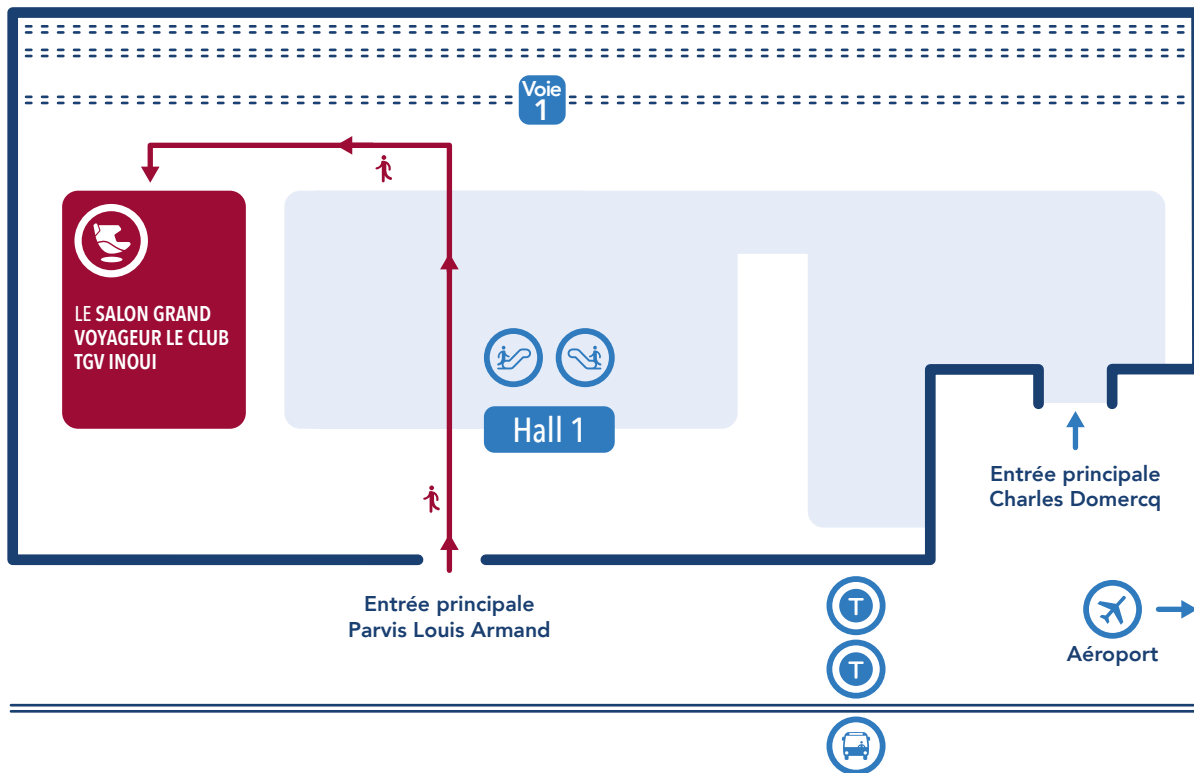

BORDEAUX

Votre Salon Grand Voyageur Le Club TGV INOUI vous accueille du lundi au vendredi de 6h à 22h et les week-ends et jours fériés de 7h à 20h.

Il se situe le long de la voie 1 accessible à partir du hall 1. Une fois devant la voie 1, tournez à gauche et longez le quai. Le Salon se trouve sur votre gauche.