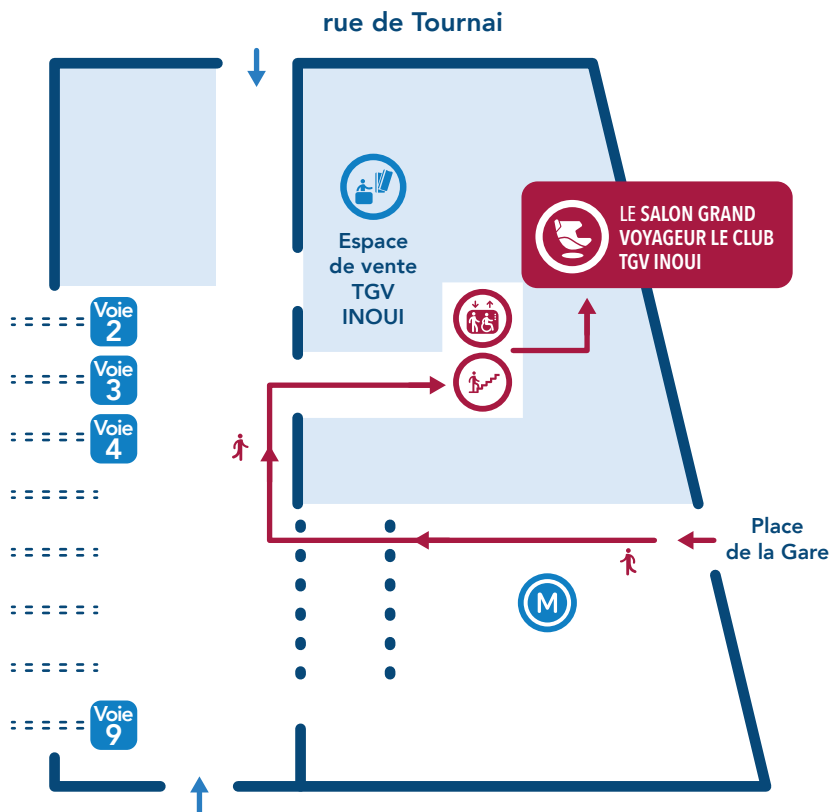

LILLE FLANDRES

Votre Salon Grand Voyageur Le Club TGV INOUI vous accueille du lundi au vendredi de 6h à 21h et les week-ends et jours fériés de 8h à 20h.

Il se situe en face de la voie 3, au-dessus de l'espace de vente TGV INOUI. Veuillez utiliser la sonnette afin d'indiquer votre présence et montez l'escalier ou empruntez l'ascenseur.