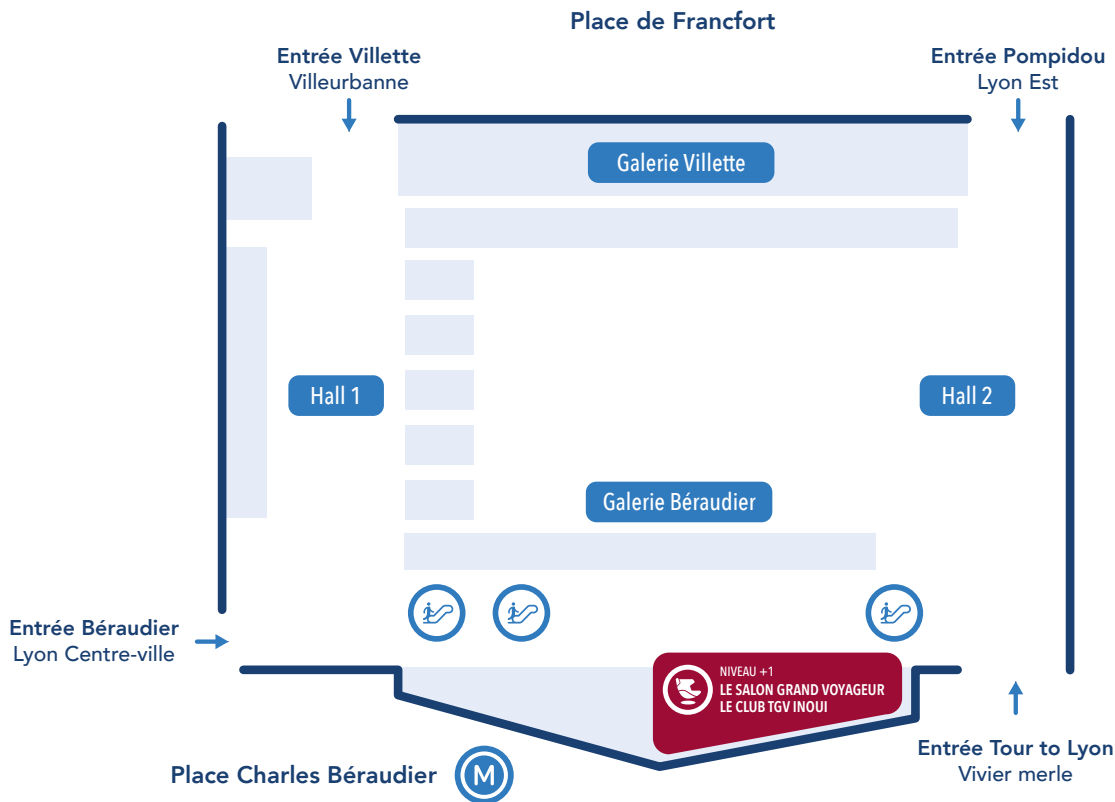

# LYON PART DIEU

Au sein de la gare, se rendre direction de la Galerie Béraudier. Le salon se situe en extrémité de celle-ci, à proximité des toilettes de la gare. Puis pour un accès direct sur les voies, empruntez les escalators se trouvant à proximité du Salon.