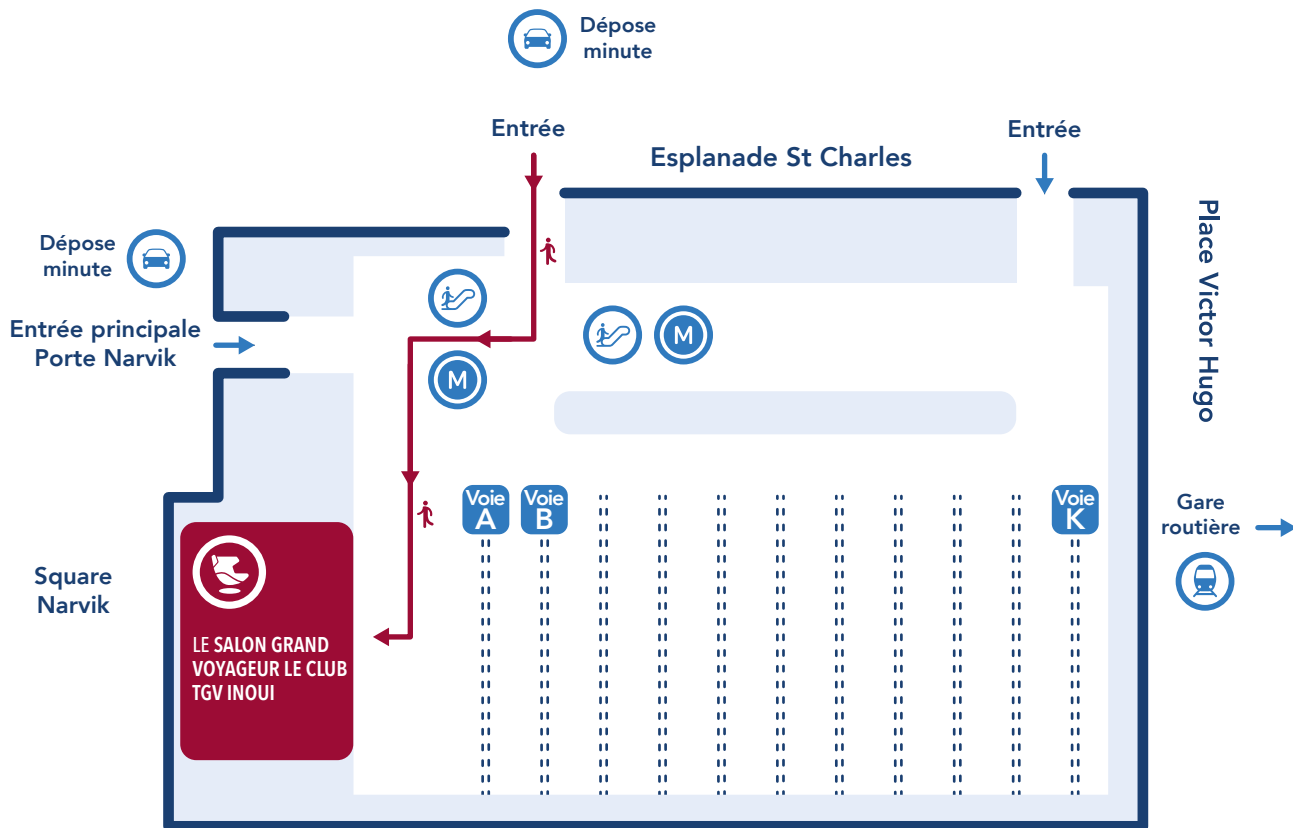

# MARSEILLE

Votre Salon Grand Voyageur Le Club TGV INOUI vous accueille du lundi au vendredi de 6h à 20h30 et les week-ends et jours fériés de 7h à 20h.

Il se situe le long de la voie A.

TGV  
**INOUI**

**SNCF**  
VOYAGEURS