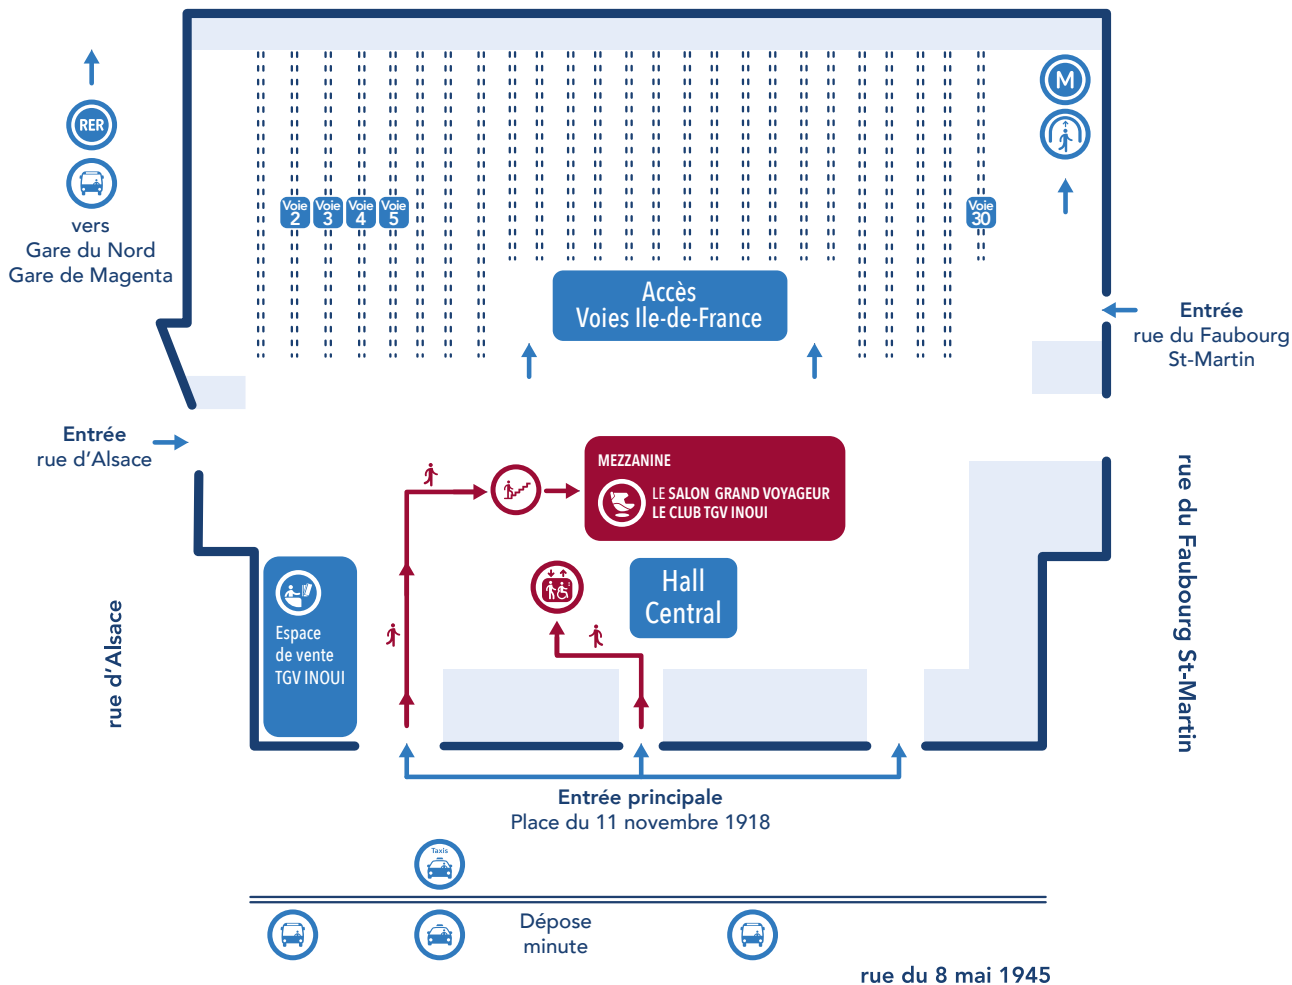

# PARIS EST

Votre Salon Grand Voyageur Le Club TGV INOUI vous accueille du lundi au vendredi de 6h à 21h et les week-ends et jours fériés de 7h à 20h.  
Il se situe en mezzanine au 1<sup>er</sup> étage.