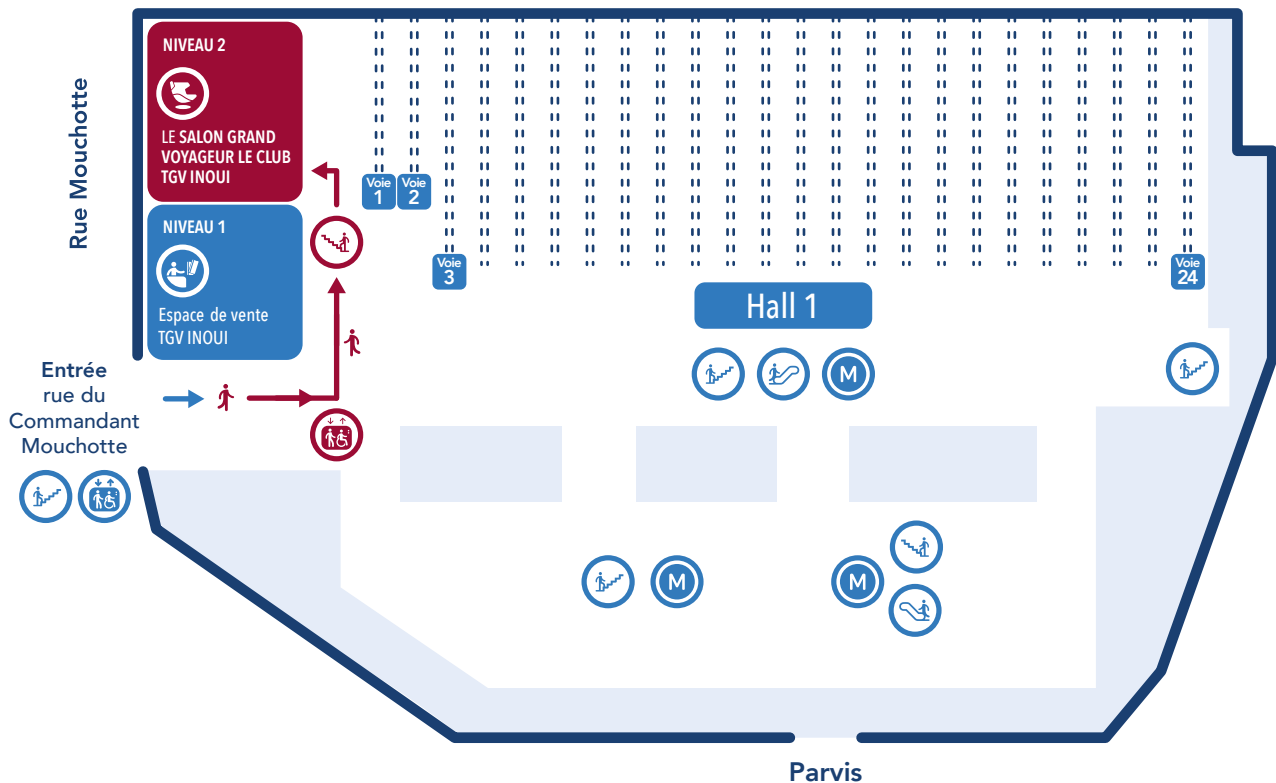

# PARIS MONTPARNASSE

Votre Salon Grand Voyeur Le Club TGV INOUI vous accueille du lundi au vendredi de 6h15 à 21h15 et les week-ends et jours fériés de 7h à 20h.

Il se situe dans le hall 1 niveau 2 de la gare Paris Montparnasse, en face de la voie 3.

Vous pouvez y accéder par l'escalier ou pas l'ascenseur.

TGV  
**INOUI**

**SNCF**  
VOYAGEURS