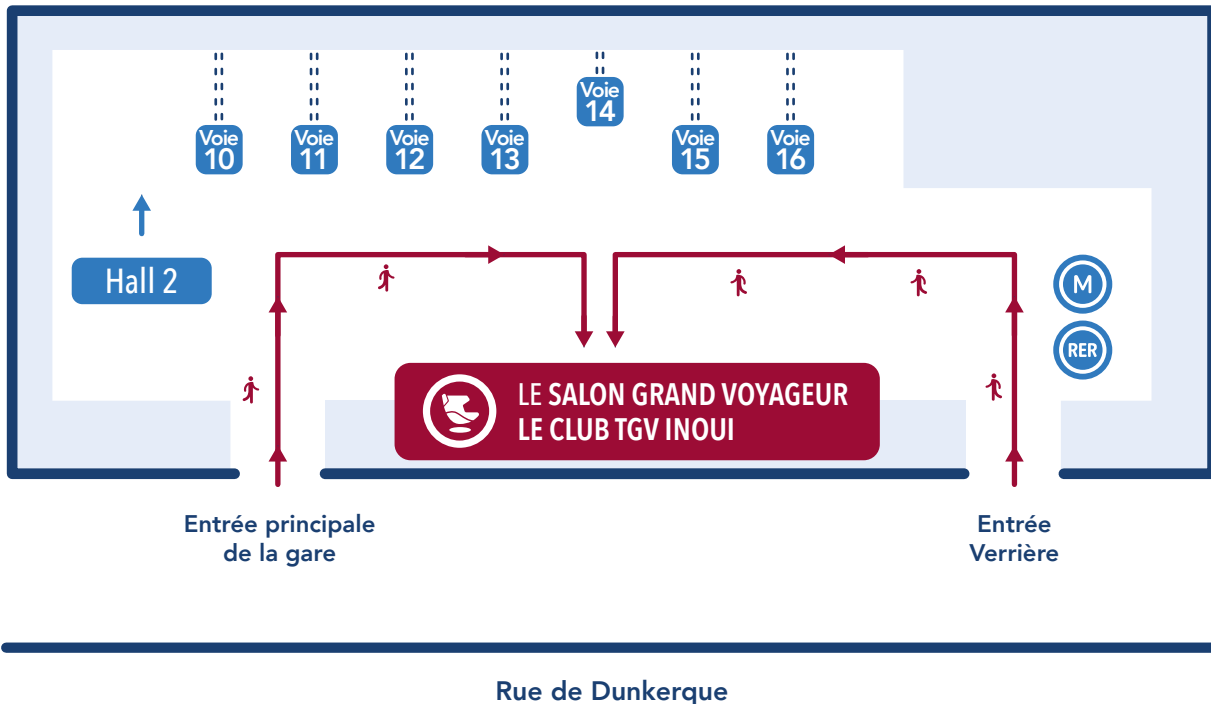

PARIS NORD

Votre Salon Grand Voyageur Le Club TGV INOUI vous accueille du lundi au vendredi de 6h à 21h et les week-ends et jours fériés de 7h à 20h.

Il est accessible depuis l'intérieur de la gare, face à la Voie 14.